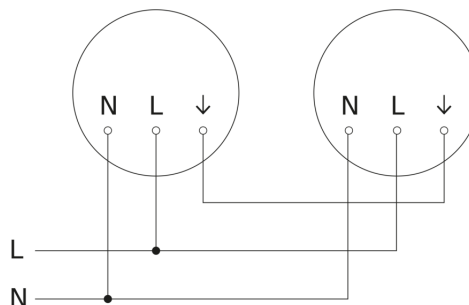

# RS PRO P1 flat S

bl. chaud  
EAN 4007841 069681  
Réf. 069681

Schéma du circuit principal

Schéma du circuit d'interconnexion maître/maître

Schéma du circuit d'interconnexion maître/esclave